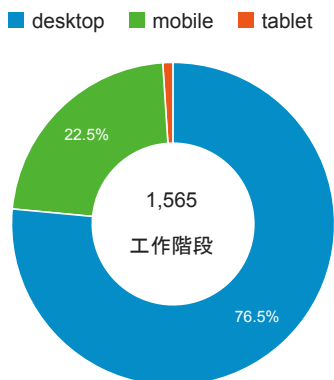

報表01_訪客

2016年3月21日 - 2016年3月27日

所有使用者
100.00% 個工作階段

平均造訪停留時間和單次造訪頁數

造訪地圖

造訪和不重複訪客

造訪 (依瀏覽器分組)

造訪和新造訪

造訪和新造訪率 (依 行動裝置資訊 分組)

造訪 (依 裝置類別 分組)

造訪 (依語言分組)

語言	工作階段
zh-tw	1,294
en-us	176
zh-cn	66
en	4
en-gb	4
es-es	4
ja	3
es-419	2
fr	2
ko	2