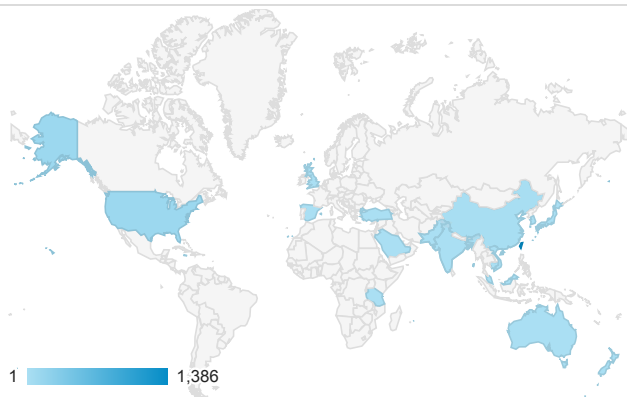

報表01_訪客

2016年3月21日 - 2016年3月27日

所有使用者
100.00% 個工作階段

平均造訪停留時間和單次造訪頁數

造訪地圖

造訪和不重複訪客

造訪 (依瀏覽器分組)

造訪和新造訪