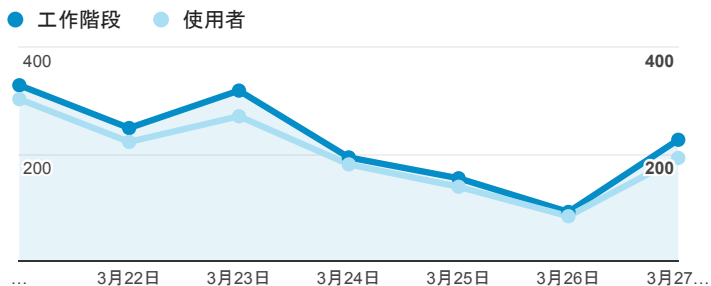

報表01_訪客

2016年3月21日 - 2016年3月27日

所有使用者
100.00% 個工作階段

平均造訪停留時間和單次造訪頁數

造訪地圖

造訪和不重複訪客

造訪 (依瀏覽器分組)

造訪和新造訪