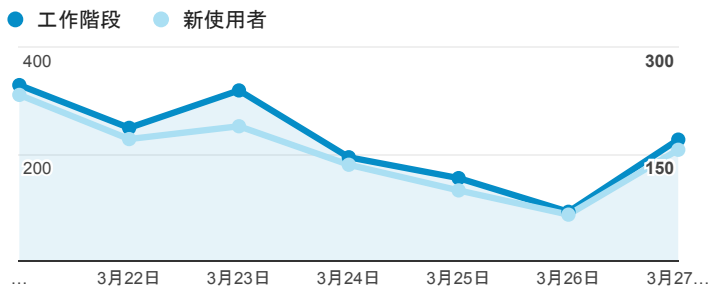

報表01_訪客

2016年3月21日 - 2016年3月27日

所有使用者
100.00% 個工作階段

平均造訪停留時間和單次造訪頁數

造訪地圖

造訪和不重複訪客

造訪 (依瀏覽器分組)

造訪和新造訪

造訪和新造訪率 (依 行動裝置資訊 分組)

造訪 (依 裝置類別 分組)

造訪 (依語言分組)

語言	工作階段
zh-tw	1,294
en-us	176
zh-cn	66
en	4
en-gb	4
es-es	4
ja	3
es-419	2
fr	2
ko	2