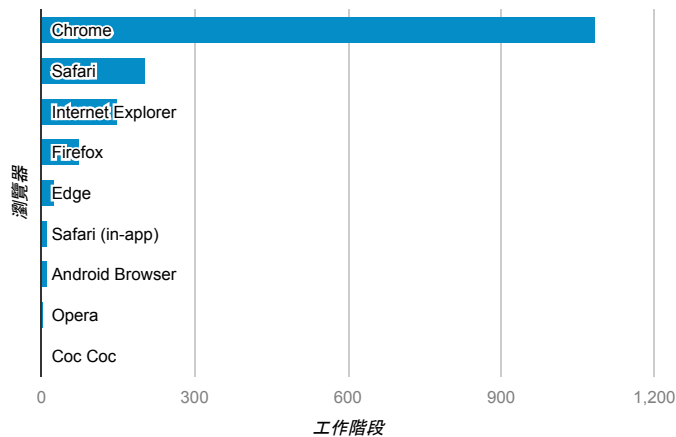

報表01_訪客

2016年3月21日 - 2016年3月27日

所有使用者
100.00% 個工作階段

平均造訪停留時間和單次造訪頁數

造訪地圖

造訪和不重複訪客

造訪 (依瀏覽器分組)

造訪和新造訪