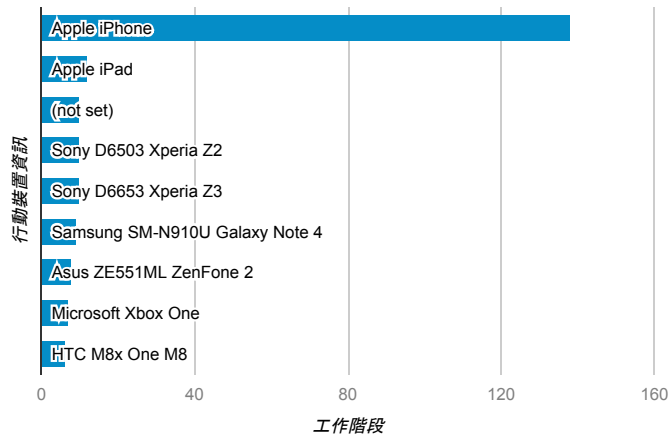

造訪和新造訪率 (依 行動裝置資訊 分組)