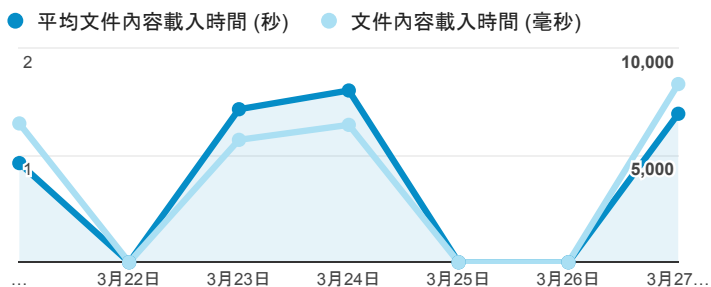

報表01_訪客

2016年3月21日 - 2016年3月27日

所有使用者
100.00% 個工作階段

平均造訪停留時間和單次造訪頁數

造訪地圖

造訪和不重複訪客

造訪 (依瀏覽器分組)

造訪和新造訪